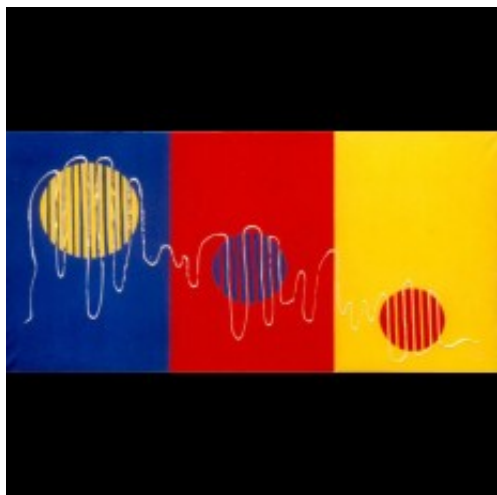

## Wavelength

**Artist:** Latife Birenheide

**Availability:** 1

**Weight:** 3.00kg

**Dimensions:** 2.00cm x 200.00cm x  
100.00cm

**Price:** 3,000.00?€