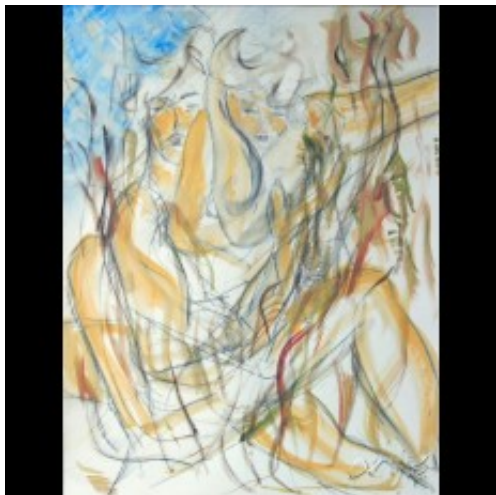

## Lovers

**Artist:** Latife Birenheide

**Availability:** 1

**Weight:** 100.00g

**Dimensions:** 0.00cm x 47.00cm x 62.00cm

**Price:** 1,500.00?€

**Description**