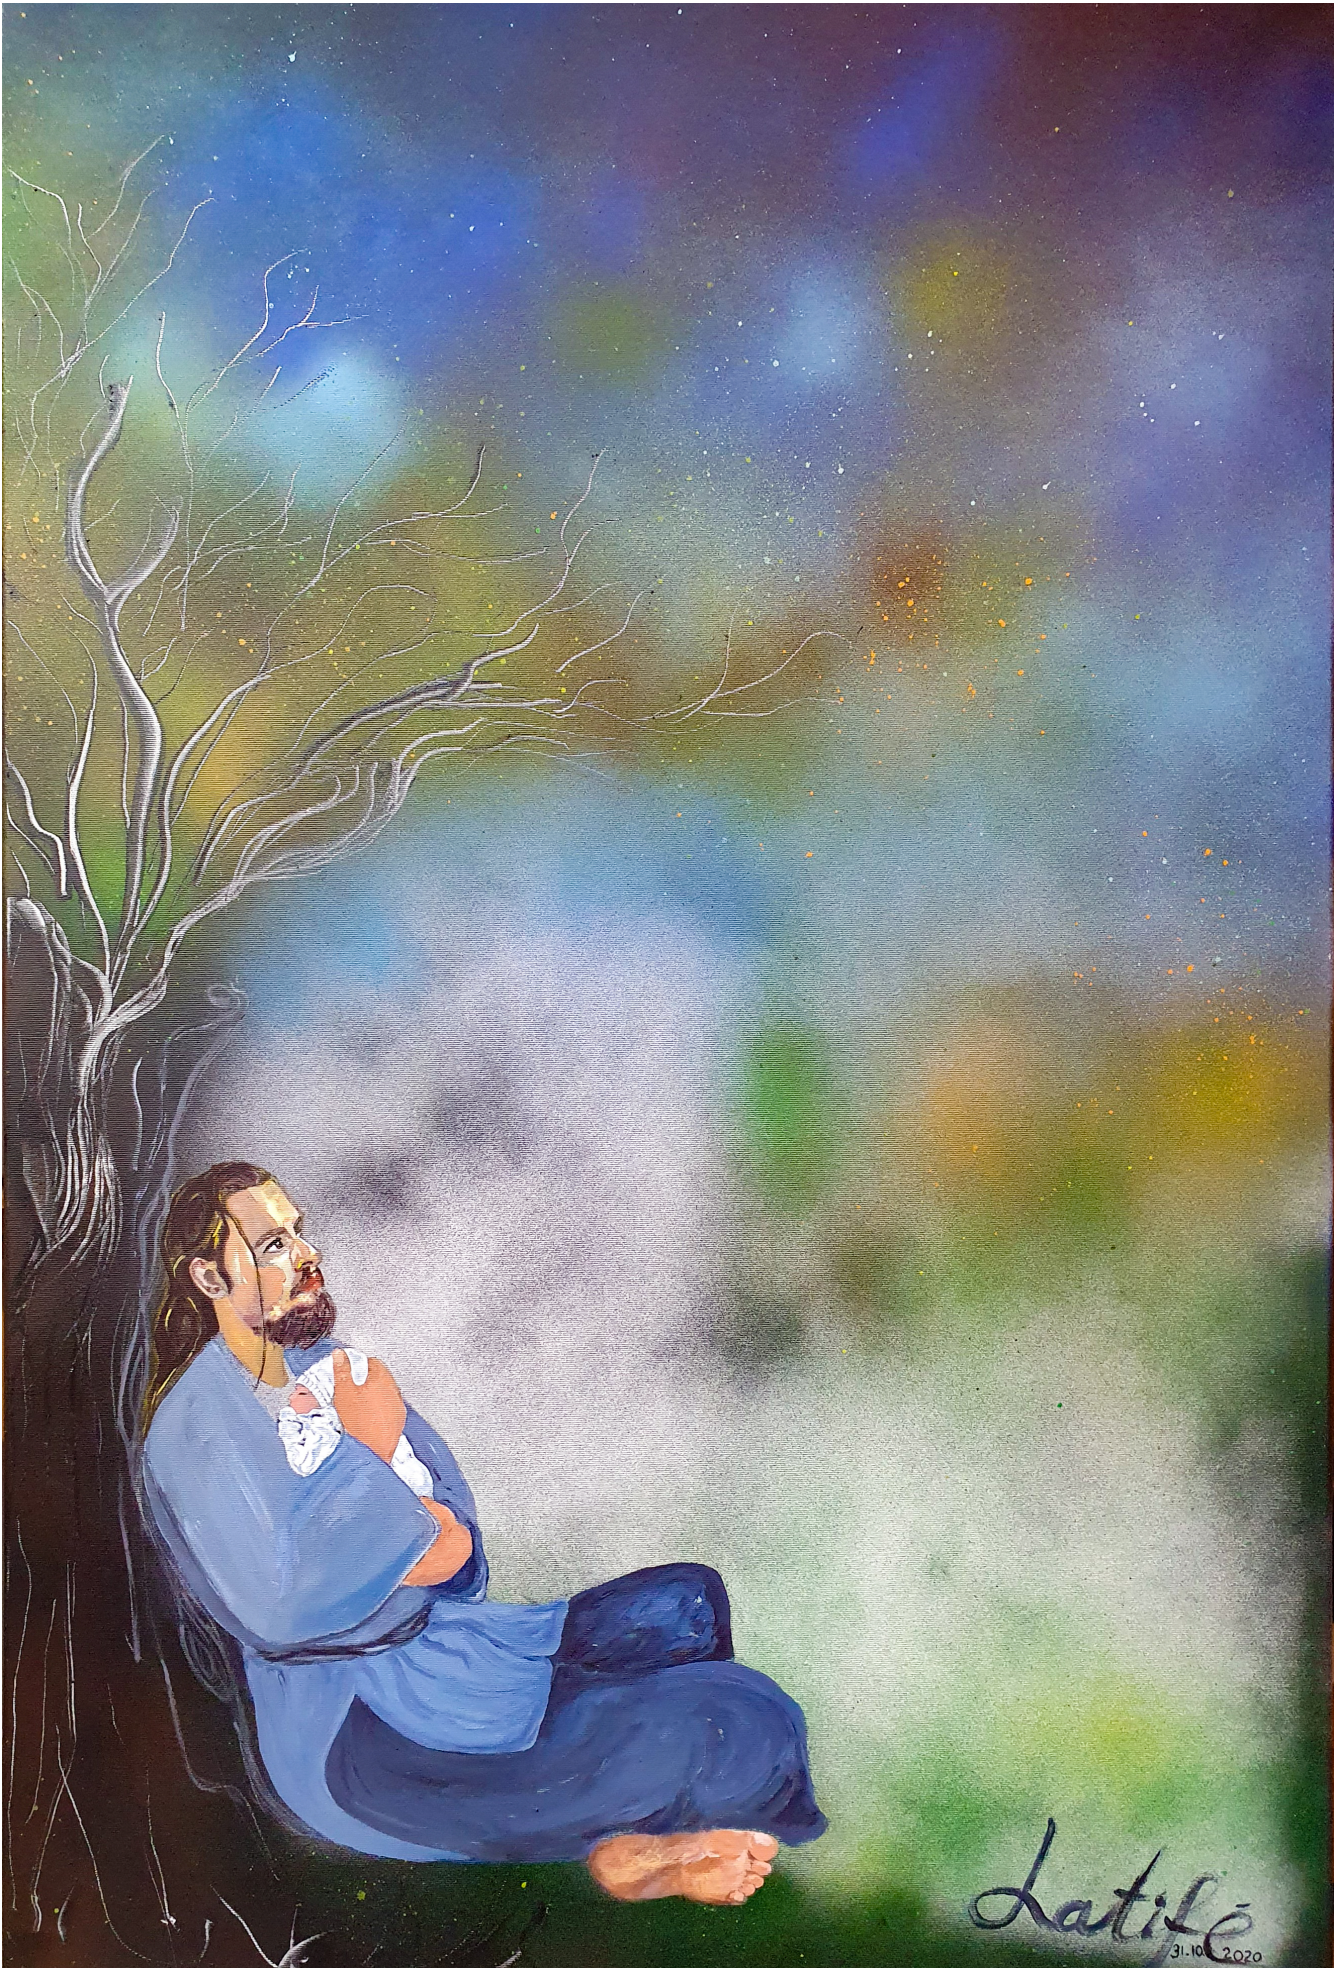

## Roots

**Artist:** Latife Birenheide

**Availability:** Sold

**Weight:** 1.00kg

**Dimensions:** 4.00cm x 80.00cm x  
120.00cm

**Price:** 2,400.00?€

### Description

Latife  
31.10.2020